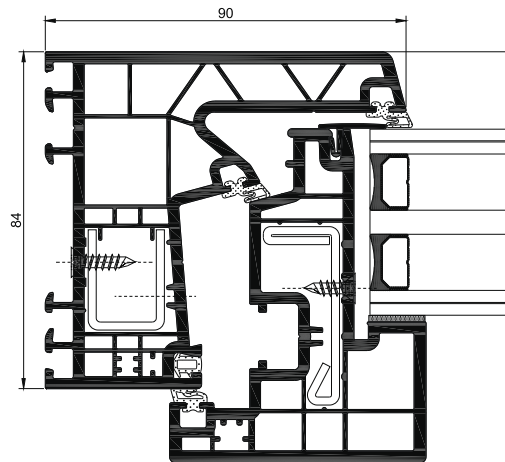

PVC

Sistema A 84 Hoja Oculta Passivhaus Sistema A 84 Hoja Oculta

Minimalismo en PVC, sección vista de 90 mm.

Sistemas abisagrados de 84 mm de profundidad y perfiles de 6 cámaras interiores con espumas aislantes insertadas en marco y hoja que le permiten alcanzar las mejores prestaciones térmicas del mercado.

Estanqueidad al agua
(UNE-EN 12208:2000): Clase E2100

Resistencia al viento
(UNE-EN 12210:2000): Clase C5
Ensayo de referencia 1,23 x 1,48 m. 2 hojas

Acabados

Posibilidad bicolor
Blanco
Color
Imitación madera

Secciones

Marco 84 mm.
Hoja 84 mm.

A 84 Hoja Oculta Passivhaus

A 84 Hoja Oculta

A 84 Hoja Oculta Passivhaus

A 84 Hoja Oculta

Posibilidades de apertura

Apertura interior: Practicable, oscilo-batiente y abatible.

Limitaciones dimensionales/hoja (blanco)

Ancho (L) = 400-1400 mm
Alto (H) = 450-2500 mm

Peso máximo/hoja

130 Kg

Consultar peso y dimensiones máximas según tipología. Ver tablas de uso.