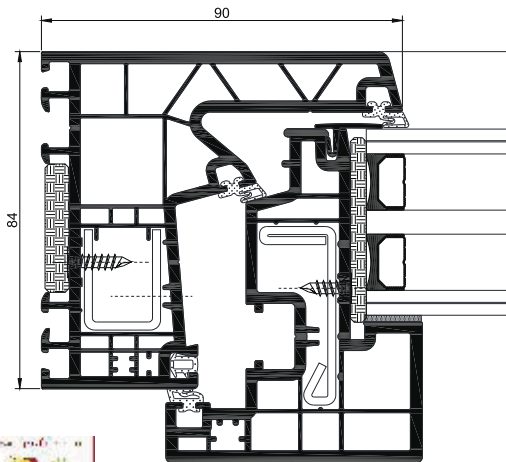

PVC

Sistema A 84 Hoja Oculta Passivhaus Sistema A 84 Hoja Oculta

Minimalismo en PVC, sección vista de 90 mm.

Sistemas abisagrados de 84 mm de profundidad y perfiles de 6 cámaras interiores con espumas aislantes insertadas en marco y hoja que le permiten alcanzar las mejores prestaciones térmicas del mercado.

Estanqueidad al agua
(UNE-EN 12208:2000): Clase E2100

Resistencia al viento
(UNE-EN 12210:2000): Clase C5
Ensayo de referencia 1,23 x 1,48 m. 2 hojas

Acabados

Posibilidad bicolor
Blanco
Color
Imitación madera

Secciones

Marco 84 mm.
Hoja 84 mm.

A 84 Hoja Oculta Passivhaus

A 84 Hoja Oculta

A 84 Hoja Oculta Passivhaus

A 84 Hoja Oculta

Posibilidades de apertura

Apertura interior: Practicable, oscilo-batiente y abatible.

Limitaciones dimensionales/hoja (blanco)

Ancho (L) = 400-1400 mm
Alto (H) = 450-2500 mm

Peso máximo/hoja

130 Kg

Consultar peso y dimensiones máximas según tipología. Ver tablas de uso.